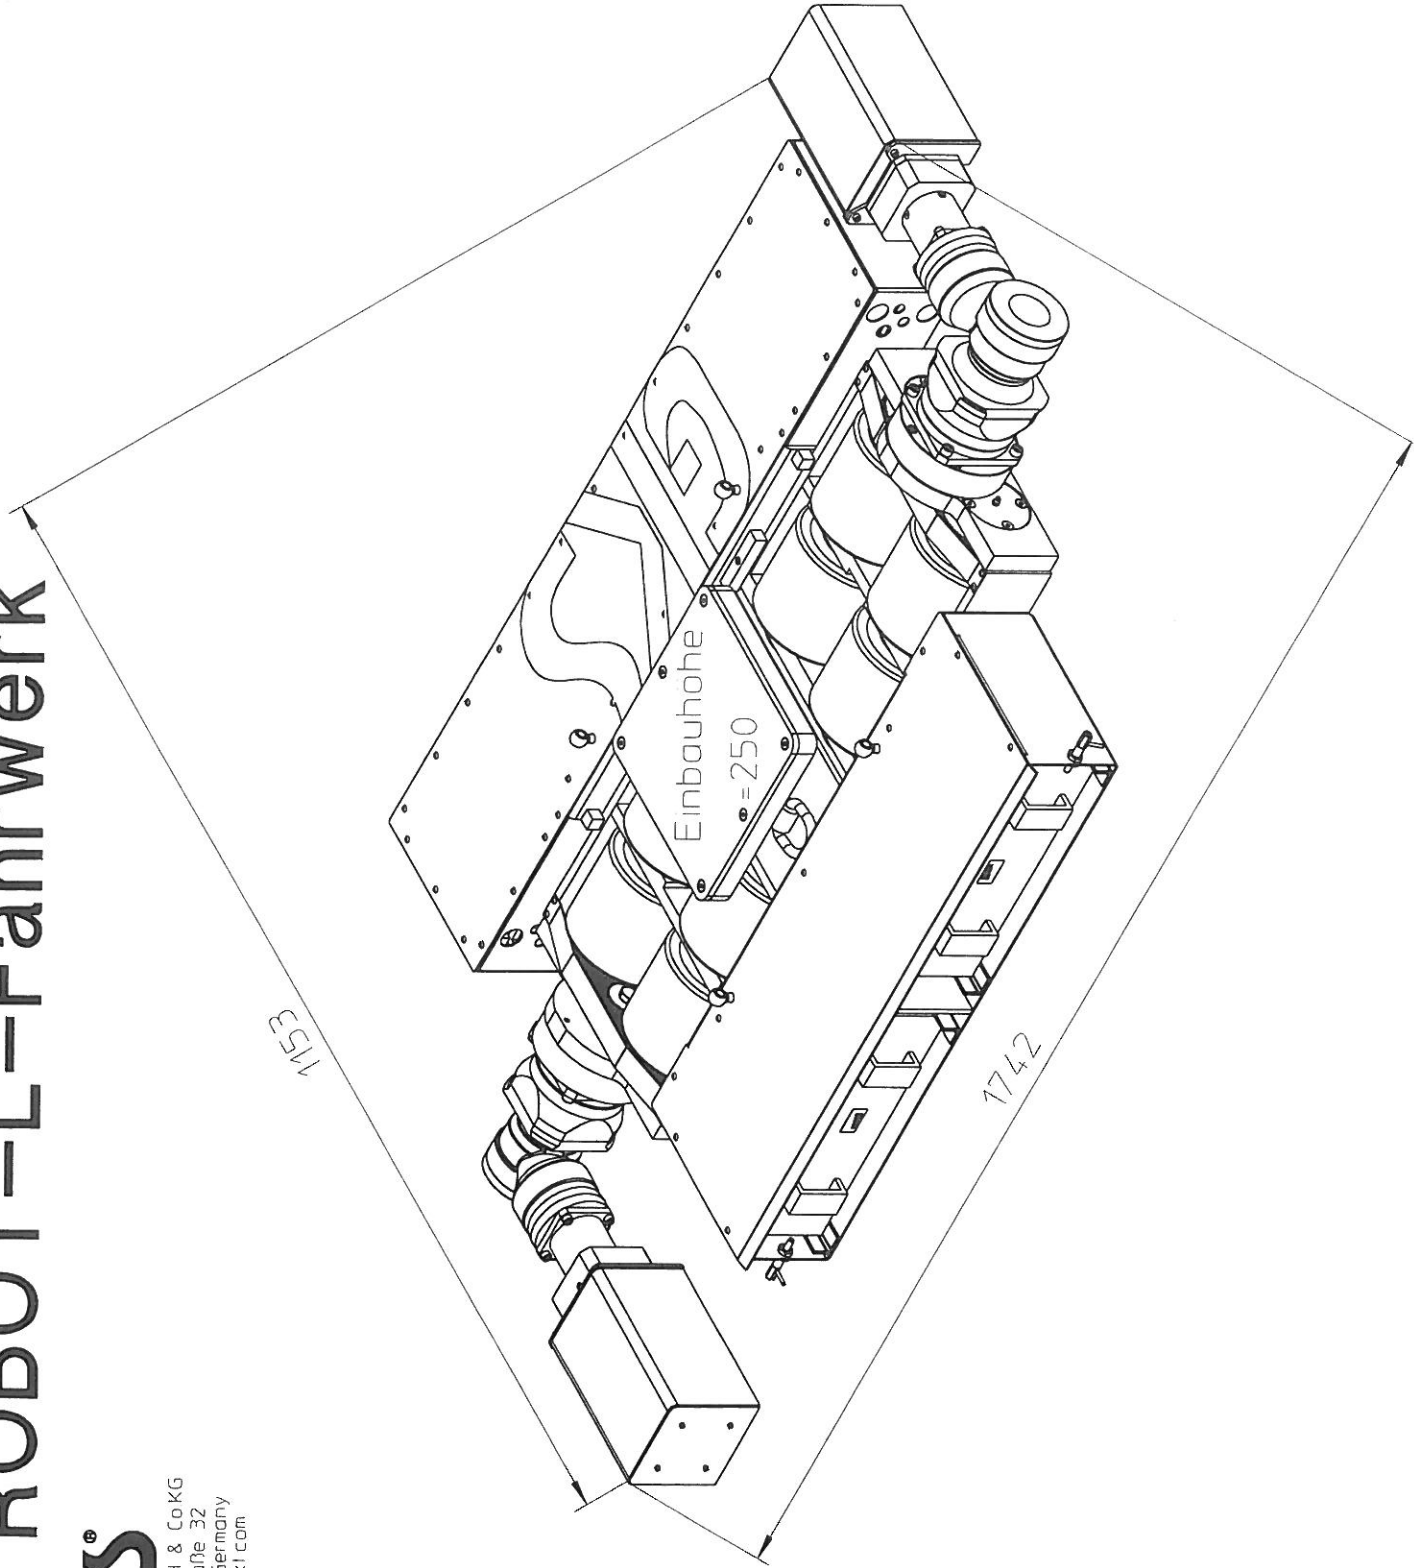

# Typ ROBOT-L-Fahrwerk

Georg Krump GmbH & Co KG  
Max-Planck-Straße 32  
70736 Fellbach/Germany  
[www.gks-perfekt.com](http://www.gks-perfekt.com)