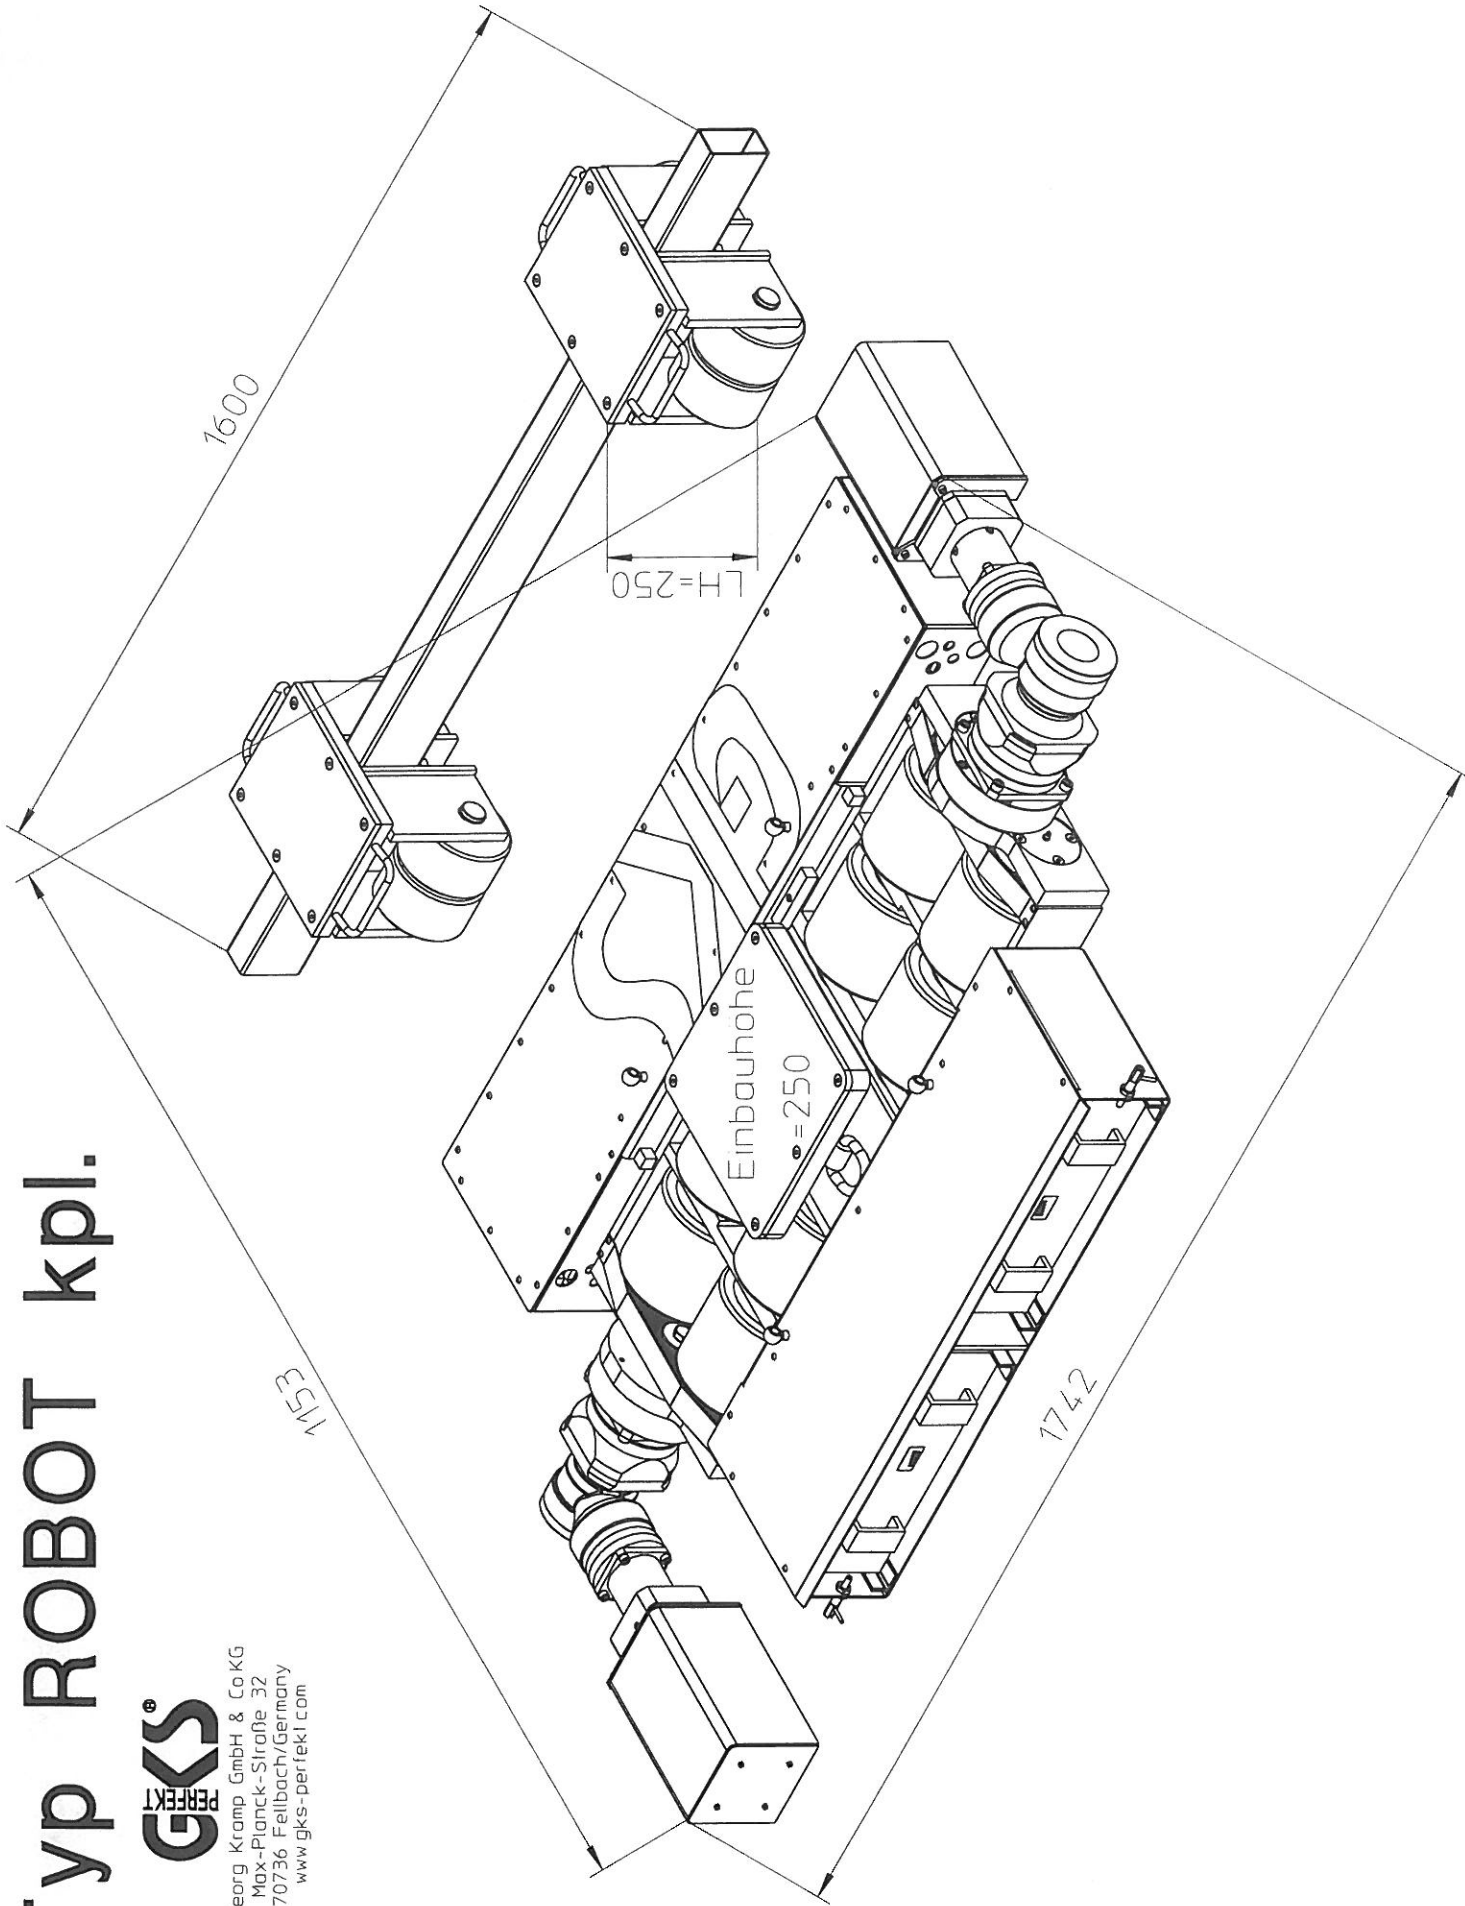

# Typ ROBOT kpl.

Georg Kramp GmbH & Co KG  
Max-Planck-Straße 32  
70736 Fellbach/Germany  
[www.gks-perfekt.com](http://www.gks-perfekt.com)

# Typ ROBOT-L-Fahrwerk

Georg Krump GmbH & Co KG  
Max-Planck-Straße 32  
70736 Fellbach/Germany  
[www.gks-perfekt.com](http://www.gks-perfekt.com)