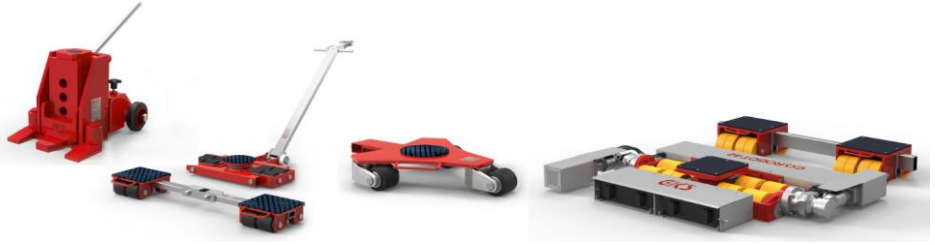

## SPARE PART LIST FOR TRANSPORT TROLLEYS TANDEM TYPE TL-C

Valid from 01/2024

(Ex. transport trolley type TL12-C)

Please use article number when ordering

Example F-C

## SPARE PART LIST FOR TRANSPORT TROLLEYS TANDEM TYPE TL-C

Valid from 01/2024

POS.	ART.-NO.	DIM. in mm	TL6-C 5-13643	TL12-C 5-14129	TL20-C 5-13294	F6-C 5-13642	F12-C 5-14130	F20-C 5-13293	
1	<b>Axle (incl. circlips)</b>								
	10564	ø25-270	\$ 34.29						
	10002	ø25-212		\$ 48.98		\$ 48.98	\$ 48.98		
	12449	ø35-134			\$ 52.82				
	10012	ø35-218,5						\$ 81.64	
2	<b>Roller</b>								
	10015	ø85x85 - ø25 Polyamid black GKS-alperfekt®	\$ 79.00	\$ 79.00		\$ 79.00	\$ 79.00		
	11769	ø85x85 - ø25 Polyurethane grey GKS-alperfekt® PUR (optional)	\$ 120.05	\$ 120.05		\$ 120.05	\$ 120.05		
	12007	ø140x85 - ø35 Polyurethane grey GKS®-perfekt PUR G (Optional)			\$ 372.16			\$ 372.16	
	10022	ø140x85 - ø35 Polyamid white GKS®-perfekt Premium G			\$ 383.00			\$ 383.00	
3	<b>Supporting roller</b>								
	10025	ø75		\$ 17.29	\$ 17.29				
4	<b>Twistlock</b>								
	14065	Bottom Twistlock	\$ 372.88	\$ 372.88	\$ 372.88	\$ 372.88	\$ 372.88	\$ 372.88	
5	<b>Bearing (turnable)</b>								
	10028	70x50x14	\$ 39.62						
	10029	145x110x25		\$ 93.64					
	10030	170x130x30			\$ 144.07				
6	<b>Handlebar complete (incl. handlebar and pulling eye)</b>								
	13205	1080	\$ 374.57	\$ 374.57					
	10036	1620			\$ 799.56				
7	<b>Pulling eye</b>								
	10042	ø101,6-213	\$ 73.88	\$ 73.88					
	10044	ø100-270			\$ 159.72				
8	<b>Handlebar (without pulling eye)</b>								
	13188	887	\$ 230.66	\$ 230.66					
	10040	1420			\$ 548.59				
9	<b>Handle for handlebar</b>								
	10056	ø20-300	32.91	\$ 32.91					
	10057	ø25-400			\$ 32.69				