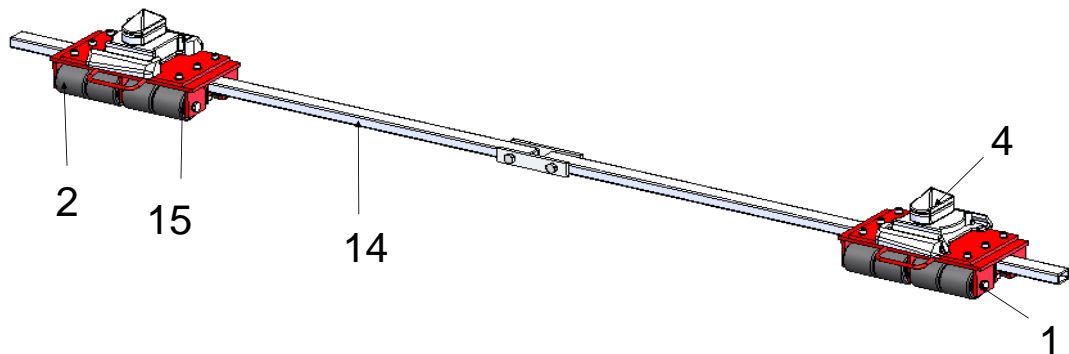

## SPARE PART LIST FOR TRANSPORT TROLLEYS TANDEM TYPE TL-C

Valid from 01/2024

(Ex. transport trolley type TL12-C)

Please use article number when ordering

Example F-C

## SPARE PART LIST FOR TRANSPORT TROLLEYS TANDEM TYPE TL-C

Valid from 01/2024

POS.	ART.-NO.	DIM. in mm	TL6-C 5-13643	TL12-C 5-14129	TL20-C 5-13294	F6-C 5-13642	F12-C 5-14130	F20-C 5-13293	
1	<b>Axle (incl. circlips)</b>								
	10564	ø25-270	\$ 34.29						
	10002	ø25-212		\$ 48.98		\$ 48.98	\$ 48.98		
	12449	ø35-134			\$ 52.82				
	10012	ø35-218,5						\$ 81.64	
2	<b>Roller</b>								
	10015	ø85x85 - ø25 Polyamid black GKS-alperfekt®	\$ 79.00	\$ 79.00		\$ 79.00	\$ 79.00		
	11769	ø85x85 - ø25 Polyurethane grey GKS-alperfekt® PUR (optional)	\$ 120.05	\$ 120.05		\$ 120.05	\$ 120.05		
	12007	ø140x85 - ø35 Polyurethane grey GKS®-perfekt PUR G (Optional)			\$ 372.16			\$ 372.16	
	10022	ø140x85 - ø35 Polyamid white GKS®-perfekt Premium G			\$ 383.00			\$ 383.00	
3	<b>Supporting roller</b>								
	10025	ø75		\$ 17.29	\$ 17.29				
4	<b>Twistlock</b>								
	14065	Bottom Twistlock	\$ 372.88	\$ 372.88	\$ 372.88	\$ 372.88	\$ 372.88	\$ 372.88	
5	<b>Bearing (turnable)</b>								
	10028	70x50x14	\$ 39.62						
	10029	145x110x25		\$ 93.64					
	10030	170x130x30			\$ 144.07				
6	<b>Handlebar complete (incl. handlebar and pulling eye)</b>								
	13205	1080	\$ 374.57	\$ 374.57					
	10036	1620			\$ 799.56				
7	<b>Pulling eye</b>								
	10042	ø101,6-213	\$ 73.88	\$ 73.88					
	10044	ø100-270			\$ 159.72				
8	<b>Handlebar (without pulling eye)</b>								
	13188	887	\$ 230.66	\$ 230.66					
	10040	1420			\$ 548.59				
9	<b>Handle for handlebar</b>								
	10056	ø20-300	32.91	\$ 32.91					
	10057	ø25-400			\$ 32.69				