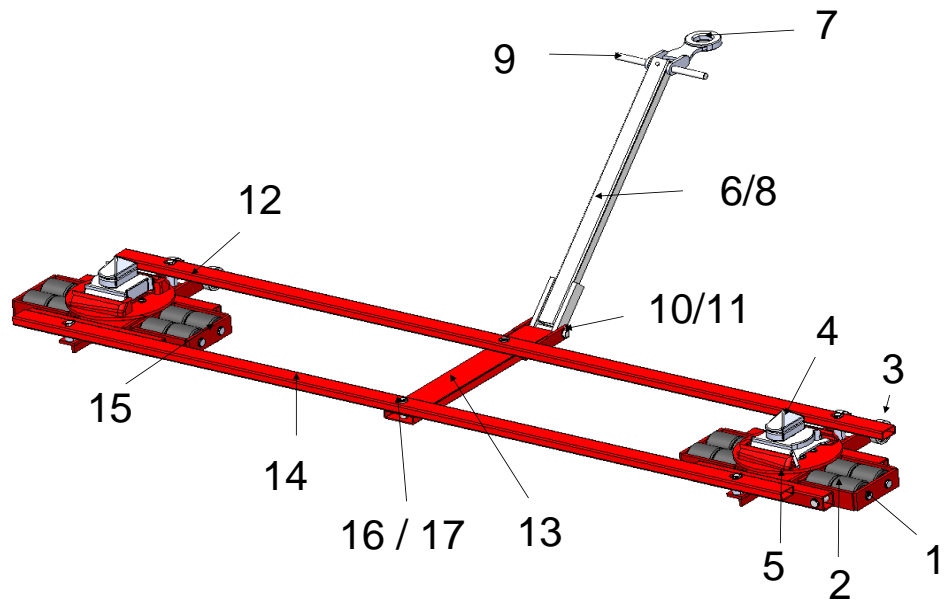

## SPARE PART LIST FOR TRANSPORT TROLLEYS TANDEM TYPE TL-C

Valid from 01/2024

(Ex. transport trolley type TL12-C)

Please use article number when ordering

Example F-C

## SPARE PART LIST FOR TRANSPORT TROLLEYS TANDEM TYPE TL-C

Valid from 01/2024

POS.	ART.-NO.	DIM. in mm	TL6-C 5-13643	TL12-C 5-14129	TL20-C 5-13294	F6-C 5-13642	F12-C 5-14130	F20-C 5-13293	
1	<b>Axle (incl. circlips)</b>								
	10564	ø25-270	\$ 34.29						
	10002	ø25-212		\$ 48.98		\$ 48.98	\$ 48.98		
	12449	ø35-134			\$ 52.82				
	10012	ø35-218,5						\$ 81.64	
2	<b>Roller</b>								
	10015	ø85x85 - ø25 Polyamid black GKS-alperfekt®	\$ 79.00	\$ 79.00		\$ 79.00	\$ 79.00		
	11769	ø85x85 - ø25 Polyurethane grey GKS-alperfekt® PUR (optional)	\$ 120.05	\$ 120.05		\$ 120.05	\$ 120.05		
	12007	ø140x85 - ø35 Polyurethane grey GKS®-perfekt PUR G (Optional)			\$ 372.16			\$ 372.16	
	10022	ø140x85 - ø35 Polyamid white GKS®-perfekt Premium G			\$ 383.00			\$ 383.00	
3	<b>Supporting roller</b>								
	10025	ø75		\$ 17.29	\$ 17.29				
4	<b>Twistlock</b>								
	14065	Bottom Twistlock	\$ 372.88	\$ 372.88	\$ 372.88	\$ 372.88	\$ 372.88	\$ 372.88	
5	<b>Bearing (turnable)</b>								
	10028	70x50x14	\$ 39.62						
	10029	145x110x25		\$ 93.64					
	10030	170x130x30			\$ 144.07				
6	<b>Handlebar complete (incl. handlebar and pulling eye)</b>								
	13205	1080	\$ 374.57	\$ 374.57					
	10036	1620			\$ 799.56				
7	<b>Pulling eye</b>								
	10042	ø101,6-213	\$ 73.88	\$ 73.88					
	10044	ø100-270			\$ 159.72				
8	<b>Handlebar (without pulling eye)</b>								
	13188	887	\$ 230.66	\$ 230.66					
	10040	1420			\$ 548.59				
9	<b>Handle for handlebar</b>								
	10056	ø20-300	32.91	\$ 32.91					
	10057	ø25-400			\$ 32.69				