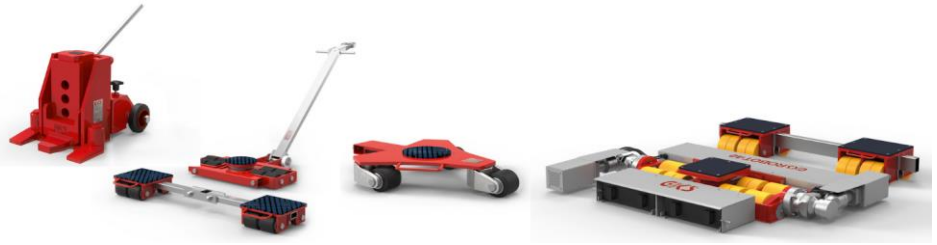

## SPARE PART LIST FOR TRANSPORT TROLLEYS TANDEM TYPE TL-C

Valid from 01/2024

(Ex. transport trolley type TL12-C)

Please use article number when ordering

Example F-C

## SPARE PART LIST FOR TRANSPORT TROLLEYS TANDEM TYPE TL-C

Valid from 01/2024

POS.	ART.-NO.	DIM. in mm	TL6-C 5-13643	TL12-C 5-14129	TL20-C 5-13294	F6-C 5-13642	F12-C 5-14130	F20-C 5-13293	
1	<b>Axle (incl. circlips)</b>								
	10564	ø25-270	\$ 34.29						
	10002	ø25-212		\$ 48.98		\$ 48.98	\$ 48.98		
	12449	ø35-134			\$ 52.82				
	10012	ø35-218,5						\$ 81.64	
2	<b>Roller</b>								
	10015	ø85x85 - ø25 Polyamid black GKS-alperfekt®	\$ 79.00	\$ 79.00		\$ 79.00	\$ 79.00		
	11769	ø85x85 - ø25 Polyurethane grey GKS-alperfekt® PUR (optional)	\$ 120.05	\$ 120.05		\$ 120.05	\$ 120.05		
	12007	ø140x85 - ø35 Polyurethane grey GKS®-perfekt PUR G (Optional)			\$ 372.16			\$ 372.16	
	10022	ø140x85 - ø35 Polyamid white GKS®-perfekt Premium G			\$ 383.00			\$ 383.00	
3	<b>Supporting roller</b>								
	10025	ø75		\$ 17.29	\$ 17.29				
4	<b>Twistlock</b>								
	14065	Bottom Twistlock	\$ 372.88	\$ 372.88	\$ 372.88	\$ 372.88	\$ 372.88	\$ 372.88	
5	<b>Bearing (turnable)</b>								
	10028	70x50x14	\$ 39.62						
	10029	145x110x25		\$ 93.64					
	10030	170x130x30			\$ 144.07				
6	<b>Handlebar complete (incl. handlebar and pulling eye)</b>								
	13205	1080	\$ 374.57	\$ 374.57					
	10036	1620			\$ 799.56				
7	<b>Pulling eye</b>								
	10042	ø101,6-213	\$ 73.88	\$ 73.88					
	10044	ø100-270			\$ 159.72				
8	<b>Handlebar (without pulling eye)</b>								
	13188	887	\$ 230.66	\$ 230.66					
	10040	1420			\$ 548.59				
9	<b>Handle for handlebar</b>								
	10056	ø20-300	32.91	\$ 32.91					
	10057	ø25-400			\$ 32.69				