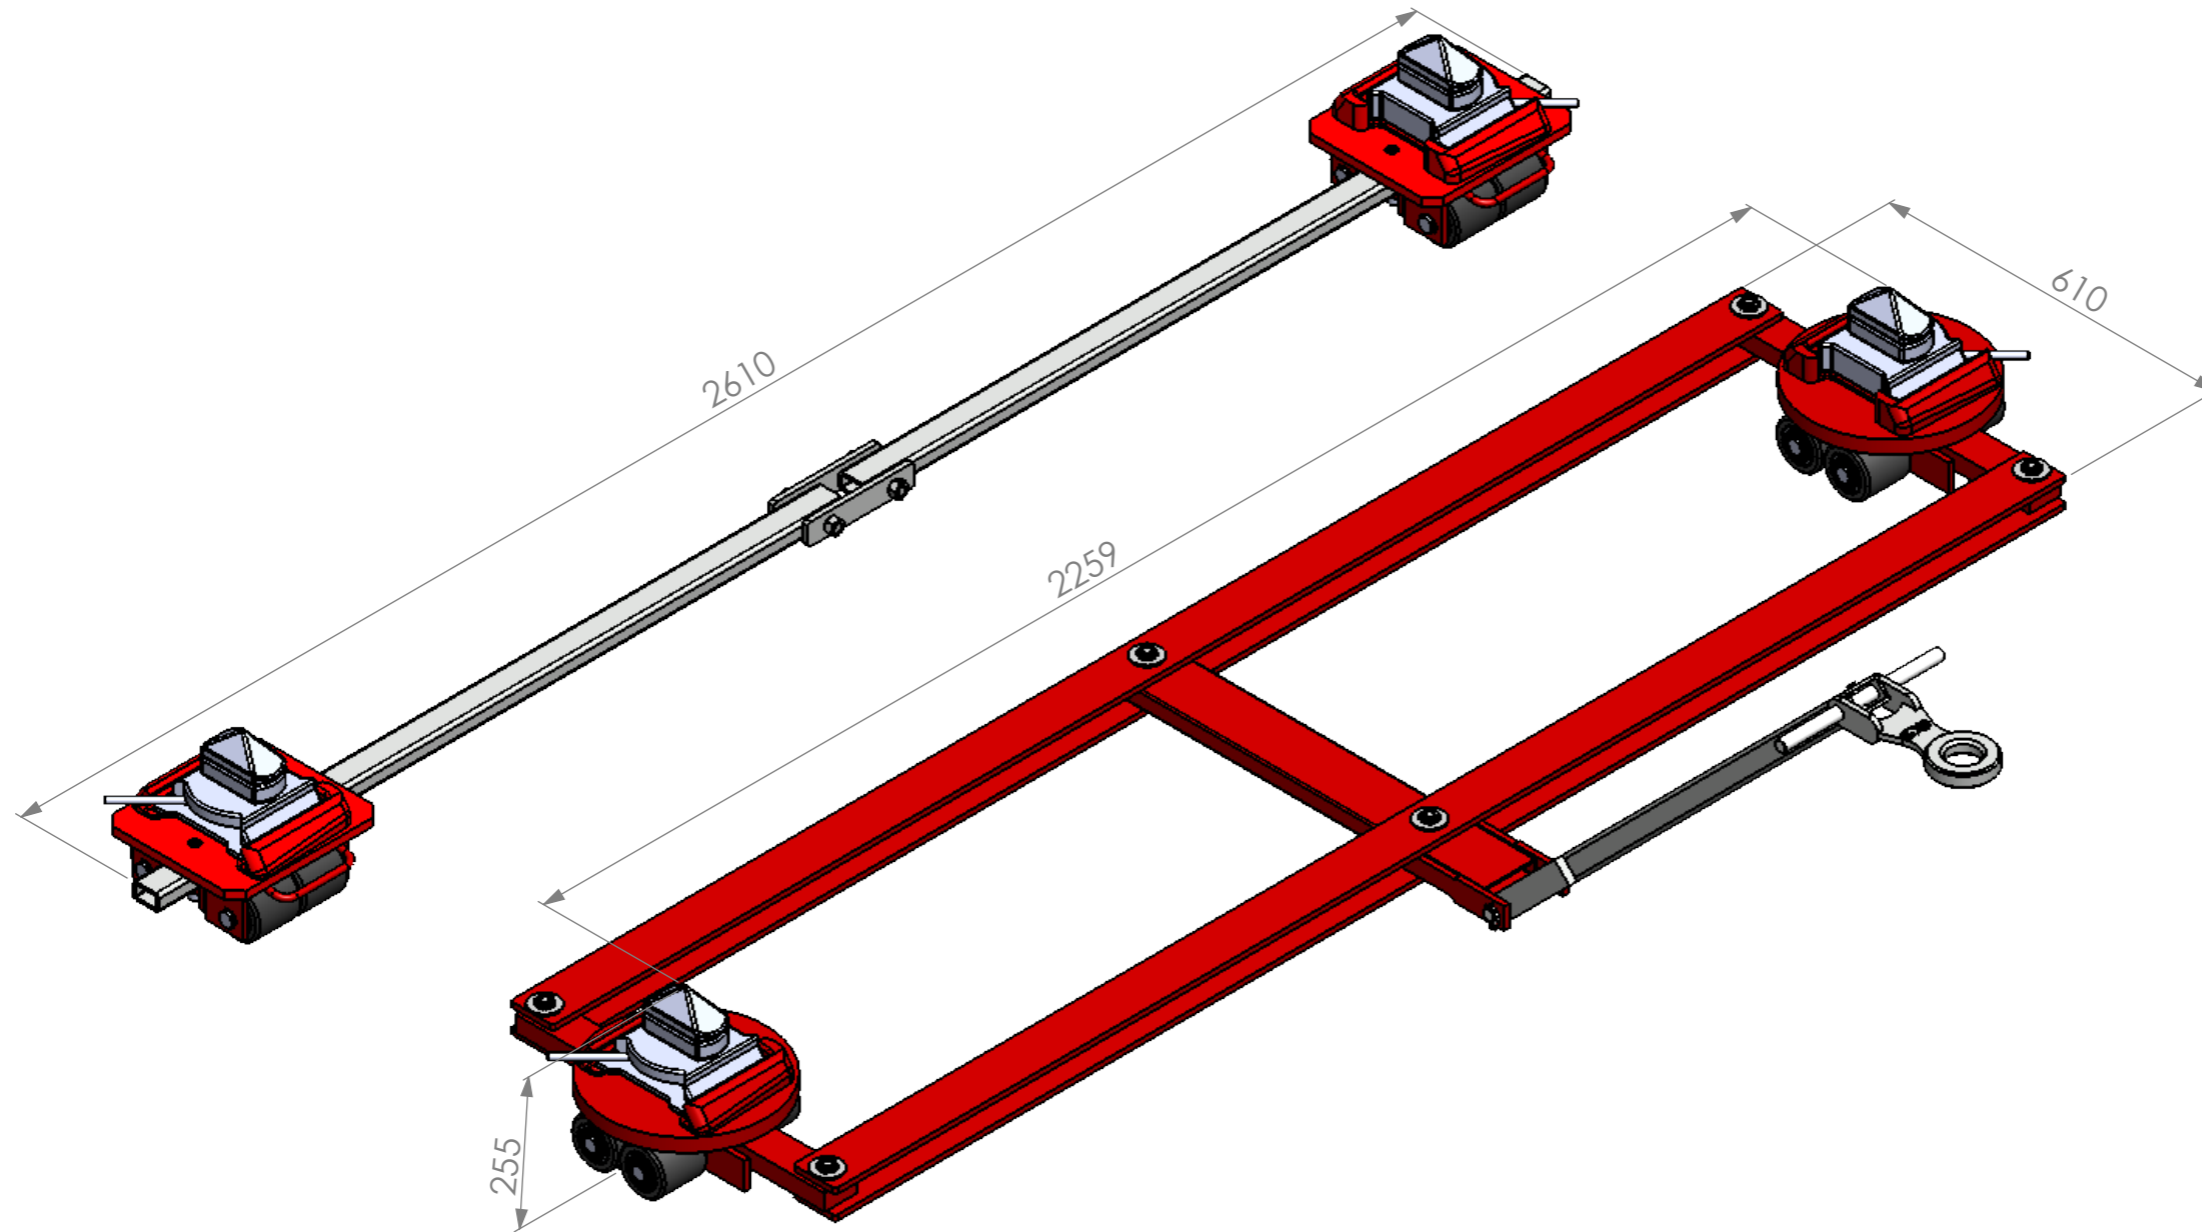

Typ: Container-Fahrwerk TL6-c /F6-c

TL6-C and F6-C Container Dolly

Georg Kramp GmbH & Co.KG
Max-Planck-Straße 32
D-70736 Fellbach