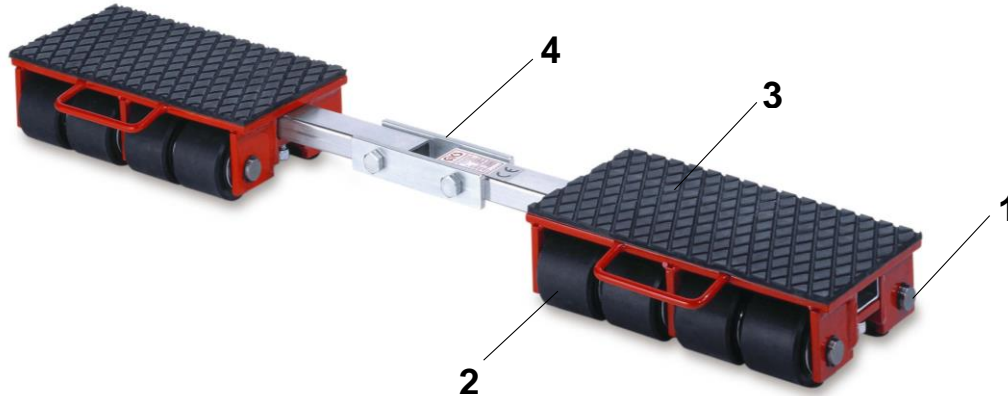

SPARE PART LIST FOR TRANSPORT TROLLEYS TYPE F

Valid from 01/2024

Example transport trolley type F12

POS.	ART.-NO.	DIM. in mm	F2.5	F3	F6	F9	F12	F18	F20	F30	F40	F60
			10204	10206	10208	11070	10312	10215	11060	11992	11770	10226
Axle (incl. circlips)												
1	10000	ø25-101	\$ 29.99									
	10001	ø25-120		\$ 40.34								
	12449	ø35-135										
	10002	ø25-211			\$ 48.98							
	11577	ø25-314				\$ 50.18						
	10003	ø25-300 (until 2002)				\$ 54.75						
	10013	ø25-405					\$ 98.44	\$ 98.44				
	10004	ø25-390 (until 2002)					\$ 64.83					
	10012	ø35-218.5							\$ 81.64		\$ 81.64	
	10009	ø35-390 (until 2002)							\$ 86.44			
	12181	ø25-320										
	12063	ø35-320.5								\$ 91.25		
10011	ø35-305.5										\$ 86.44	
Roller												
2	10014	ø75x66 - ø25 GKS-alperfekt® Polyamid	\$42.59									
	10015	ø85x85 - ø25 GKS-alperfekt® Polyamid Black		\$ 79.00	\$ 79.00	\$ 79.00	\$ 79.00					
	10016	ø85x85 - ø25 GKS®-perfekt Stahl Steel		\$168.00	\$168.00	\$168.00	\$168.00					
	11769	ø85x85 - ø25 GKS-alperfekt® PUR Polyurethane Gray		\$120.05	\$120.05	\$120.05	\$120.05	\$120.05				
	10018	ø85x85 - ø25 GKS-alperfekt® premium Polyamid White		\$139.00	\$139.00	\$139.00	\$139.00	\$139.00				
	12007	ø140x85 - ø35 GKS®-perfekt PUR G Polyurethane Gray							\$ 372.16	\$ 372.16	\$ 372.16	\$ 372.16
	10022	ø140x85 - ø35 GKS®-perfekt Premium G Polyamid White							\$ 383.00	\$ 383.00	\$ 383.00	\$ 383.00