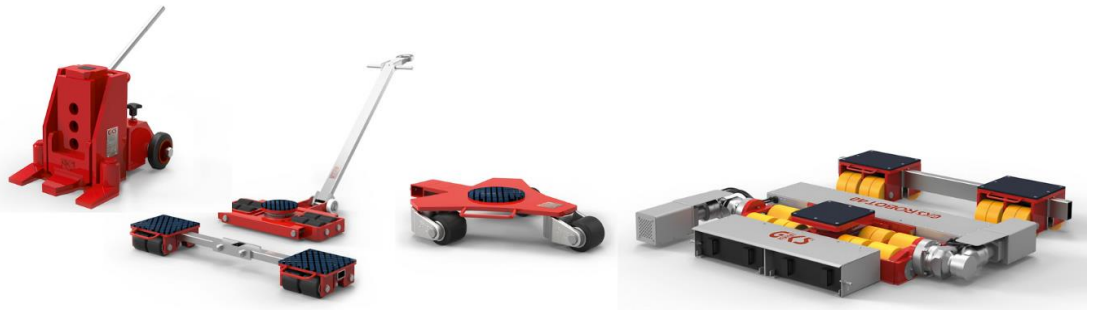

SPARE PART LIST FOR TRANSPORT TROLLEYS TYPE F

Valid from 01/2024

POS.	ART.-NO.	DIM. in mm	F2.5	F3	F6	F9	F12	F18	F20	F30	F40	F60
			10204	10206	10208	11070	10312	10215	11060	11992	11770	10226
3	Rubber load pad											
	10064	140x120x8	\$ 22.59									
	10065	150x150x8		\$ 23.05								
	10066	220x200x8			\$ 34.33							
	11136	320x200x8				\$ 17.54						
	10067	180x170x8 (until 2002)				\$ 34.33						
	10068	200x407x8					\$ 55.46	\$ 55.46				
	10069	280x220x8							\$ 47.54			
	12064	290x320x8								\$ 55.22		
12311	370x370x8									\$ 96.04		
4	Connecting bar											
	10075	ø25 - 1000	\$ 55.32	\$ 55.32								
	10076	50x30x3 - 1030			\$112.85							
	10077	50x30x3 - 1230				\$151.27						
	11449	50x30x3 - 1430					\$163.27	\$163.27				
	10078	100x50x3 - 1600							\$ 189.68			
	10080	50x50x3 - 1490								\$ 196.89	\$ 196.89	
10082	50x50x5 - 2410										\$ 319.34	